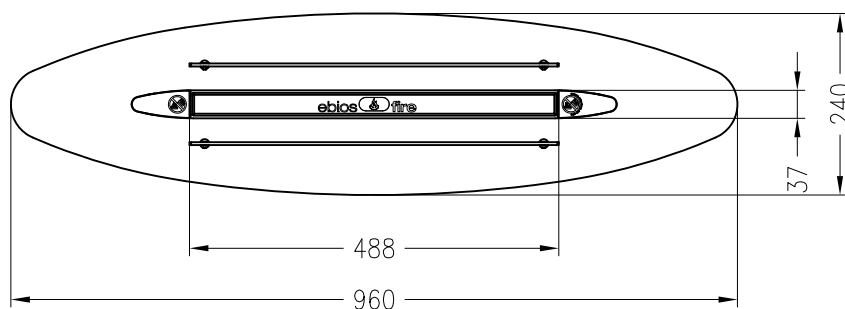

Kaminmöbel – Ebios-Fire
Modell: Elipse Z / Bodengerät

Vorderansicht
M ~1:10

Seitenansicht
M ~1:10

Draufsicht
M ~1:10

Stand 02-2011