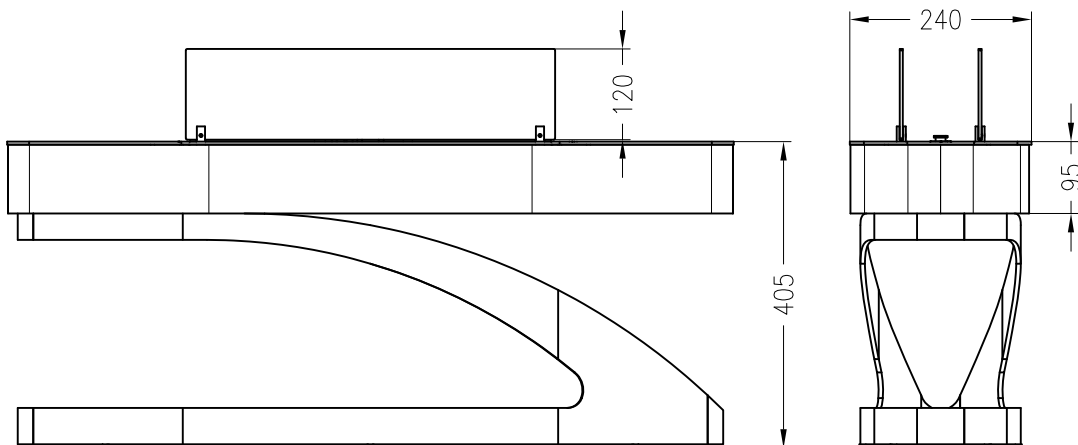

Kaminmöbel – Ebios-Fire
Modell: Elipse Z / Bodengerät

Vorderansicht
M ~1:10

Seitenansicht
M ~1:10

Draufsicht
M ~1:10

Stand 02-2011