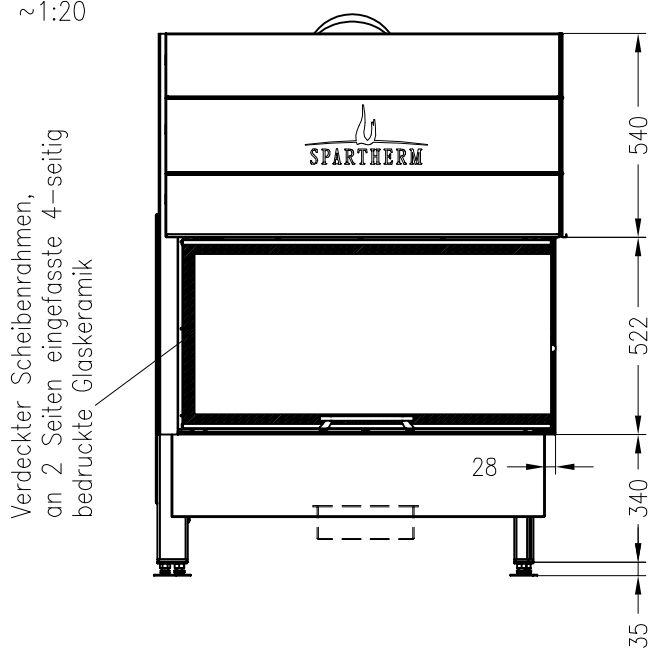

SPARTHHERM Kamineinsatz Varia 2R-100h-4S (Möglichkeit: Aussenluftanschluss)

Vorderansicht
M ~ 1:20

Seitenansicht
M ~ 1:20

Horizontalschnitt
M ~ 1:10

Stand 11-2010

Alle Abbildungen und Zeichnungen sind urheberrechtlich geschützt.
Verwertung oder Veröffentlichung, auch einzelner Details, nur mit unserer Genehmigung.
Technische Änderungen und Irrtümer vorbehalten!