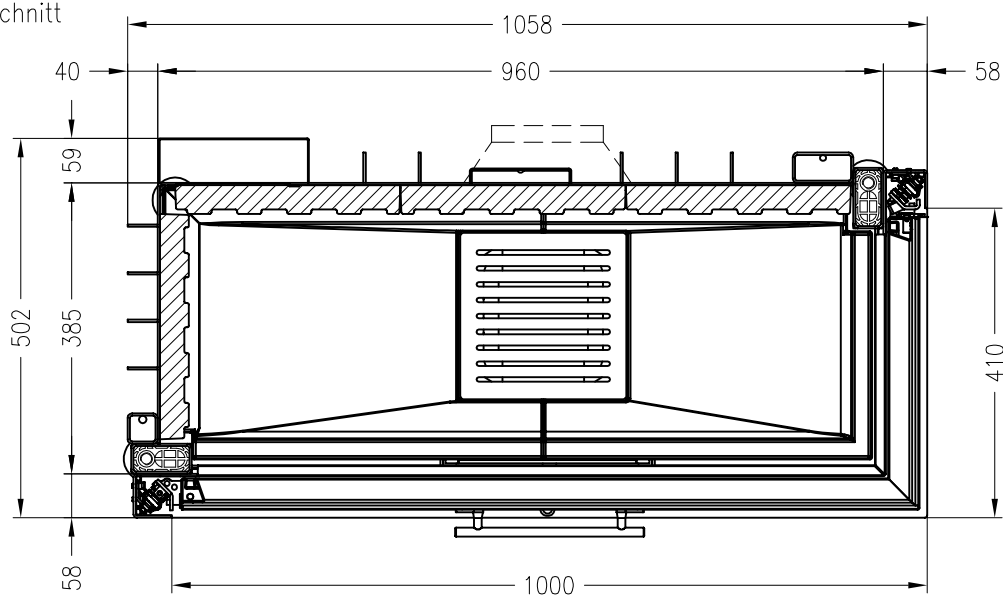

SPARTHHERM Kamineinsatz Varia 2R-100h-4S (Möglichkeit: Aussenluftanschluss)

Vorderansicht
M ~ 1:20

Seitenansicht
M ~ 1:20

Horizontalschnitt
M ~ 1:10

Stand 11-2010

Alle Abbildungen und Zeichnungen sind urheberrechtlich geschützt.
Verwertung oder Veröffentlichung, auch einzelner Details, nur mit unserer Genehmigung.
Technische Änderungen und Irrtümer vorbehalten!