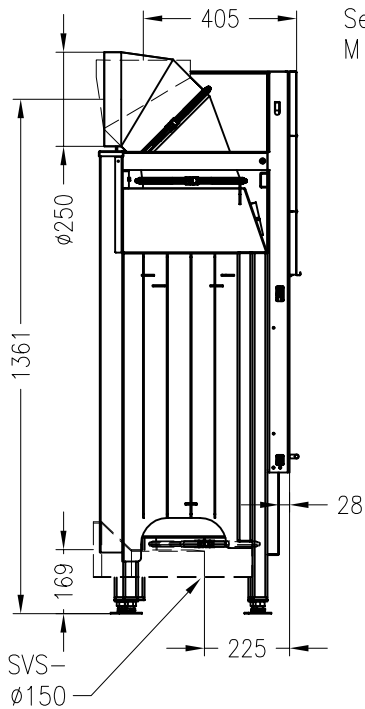

SPARTHHERM Kamineinsatz Varia 2R-100h-4S (Möglichkeit: Aussenluftanschluss)

Vorderansicht
M ~ 1:20

Seitenansicht
M ~ 1:20

Horizontalschnitt
M ~ 1:10

Stand 11-2010

Alle Abbildungen und Zeichnungen sind urheberrechtlich geschützt.
Verwertung oder Veröffentlichung, auch einzelner Details, nur mit unserer Genehmigung.
Technische Änderungen und Irrtümer vorbehalten!