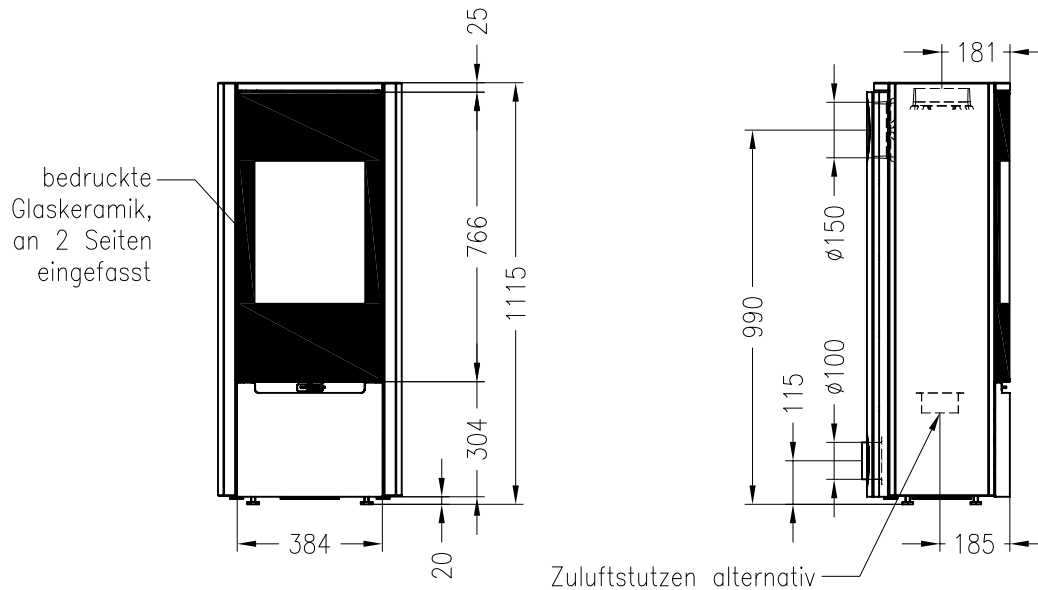

Kaminofen Stovo S Natursteinverkleidung

Vorderansicht
M ~1:20

Seitenansicht
M ~1:20

Draufsicht
M ~1:10

Stand: 12-2012

Alle Abbildungen und Zeichnungen sind urheberrechtlich geschützt.
Verwertung oder Veröffentlichung, auch einzelner Details, nur mit unserer Genehmigung.
Technische Änderungen und Irrtümer vorbehalten!