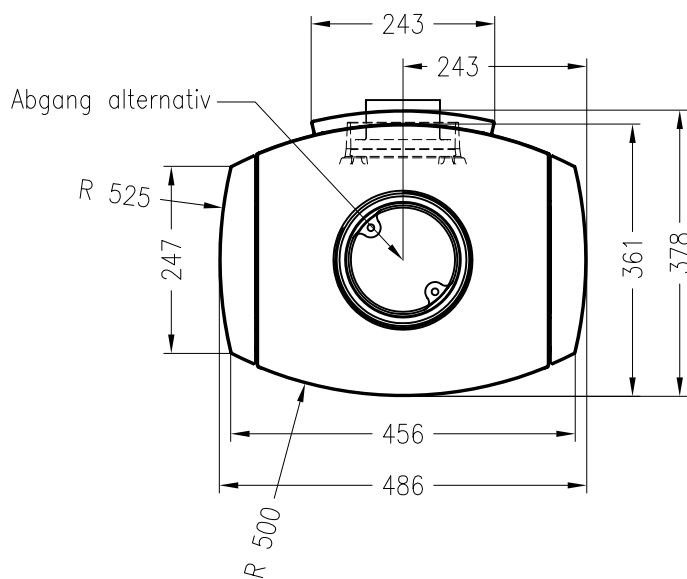

Kaminofen Stovo S Natursteinverkleidung

Vorderansicht
M ~1:20

Seitenansicht
M ~1:20

Draufsicht
M ~1:10

Stand: 12-2012

Alle Abbildungen und Zeichnungen sind urheberrechtlich geschützt.
Verwertung oder Veröffentlichung, auch einzelner Details, nur mit unserer Genehmigung.
Technische Änderungen und Irrtümer vorbehalten!