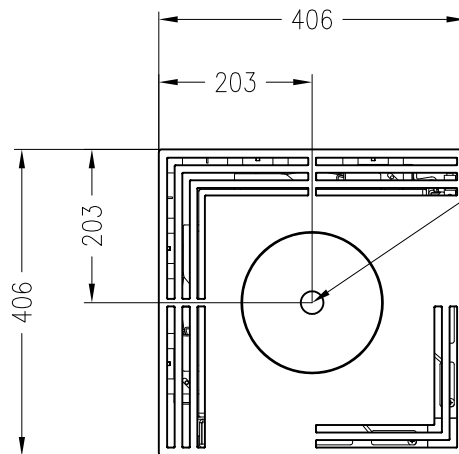

Kaminofen Piko L drehbar

Vorderansicht
M ~1:20

Seitenansicht
M ~1:20

Abgang nur oben,
drehbare Variante

bedruckte
Glaskeramik,
an 2 Seiten
eingefasst

Ø150

Zuluftstutzen nur
mittig unten,
drehbare Variante

Ø100

202

Draufsicht
M ~1:10

Abgang nur oben,
drehbare Variante

180° drehbar

Änderungsstand: 10-2012

Alle Abbildungen und Zeichnungen sind urheberrechtlich geschützt.
Verwertung oder Veröffentlichung, auch einzelner Details, nur mit unserer Genehmigung.
Technische Änderungen und Irrtümer vorbehalten!