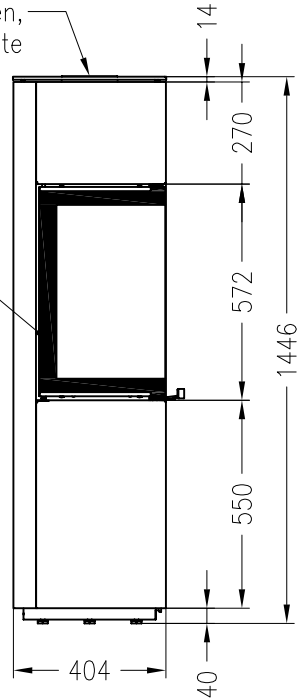

Kaminofen Piko L drehbar

Vorderansicht
M ~1:20

Seitenansicht
M ~1:20

Abgang nur oben,
drehbare Variante

bedruckte
Glaskeramik,
an 2 Seiten
eingefasst

Ø150

Zuluftstutzen nur
mittig unten,
drehbare Variante

Ø100

202

Draufsicht
M ~1:10

Abgang nur oben,
drehbare Variante

180° drehbar

Änderungsstand: 10-2012

Alle Abbildungen und Zeichnungen sind urheberrechtlich geschützt.
Verwertung oder Veröffentlichung, auch einzelner Details, nur mit unserer Genehmigung.
Technische Änderungen und Irrtümer vorbehalten!